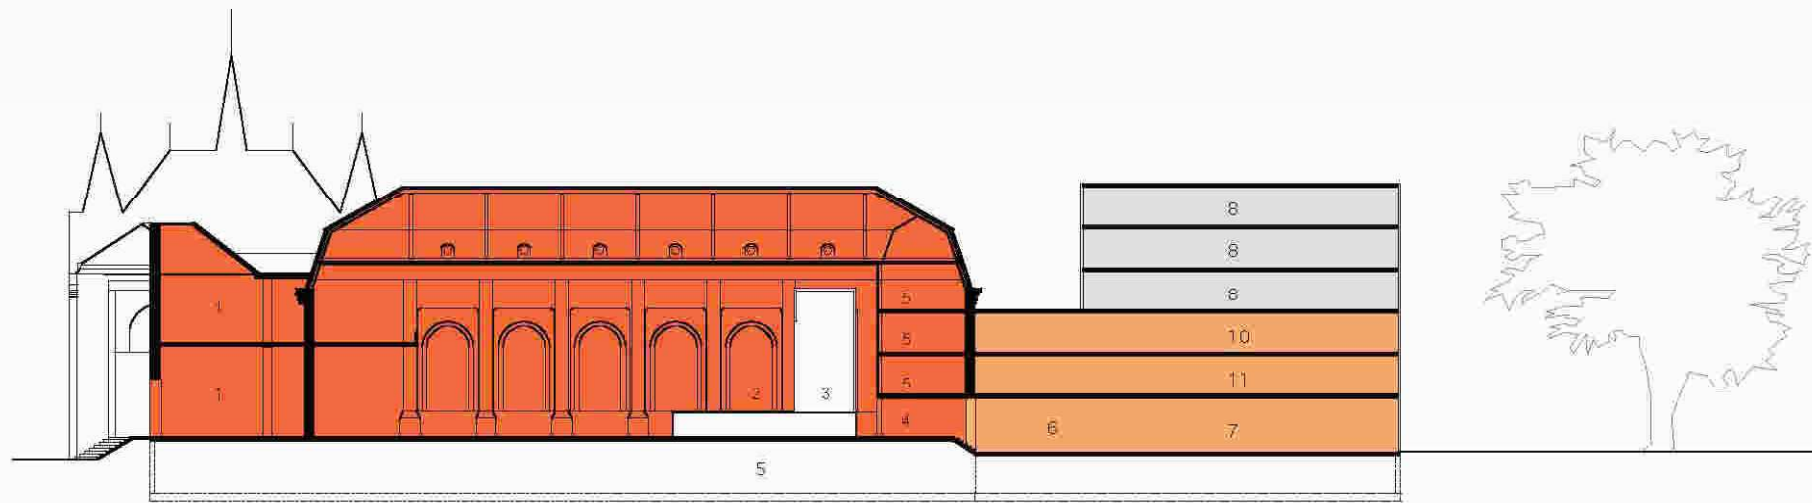

## Salle del Castillo

- 1 Programme indépendant possible
- 2 Scène
- 3 Arrière-scène
- 4 Vestiaire, vestibule
- 5 Salle de conférence

## Bâtiment du Rivage

- 6 Café, foyer
- 7 Restaurant
- 8 Logement
- 9 Terrasse
- 10 Espaces culturels
- 11 Centre de formation

coupe A-A

coupe B-B

## CHATEAU DE L'AILE / CASINO DU RIVAGE